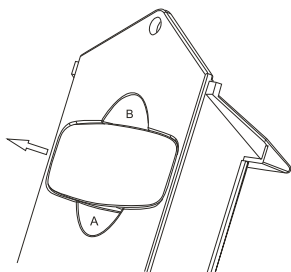

### Funções:

- Visualização da temperatura máxima e mínima
- Visualização da temperatura em °C e °F
- Escala de medição de temperatura: -50 ~ +70°C/°F
- Precisão: +/-1°C/°F
- Resistente a água
- operação com 1 pilha do tipo AAA (1.5V)

### Botões:

- **REINICIAR MEMO:** utilizado para apagar a temperatura máxima e mínima;
- **°C/°F:** utilizado para modificar entre °C e °F

O sensor está dentro do aparelho, evite bloquear a janela de ventilação.

Retire a tampa da parte posterior do compartimento de pilhas

Quando utilizar o instrumento pela primeira vez, a tampa de pilhas poderá demonstrar resistência na remoção. Utilize uma ferramenta para não danificar o instrumento.

# Especificações Técnicas

Dimensões	150x80x30mm
Peso	90g
Material	Plástico PS
Pilha	1,5 Volts - Tamanho AAA