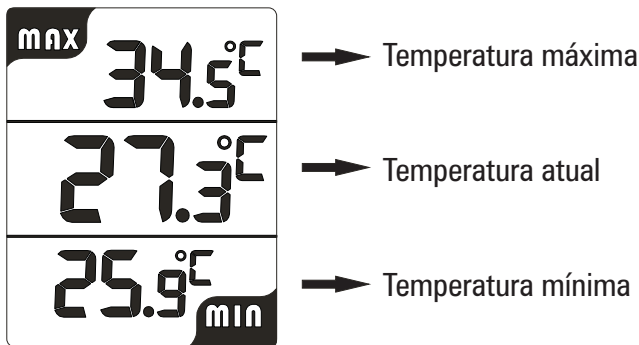

### Funções:

- Visualização da temperatura máxima e mínima
- Visualização da temperatura em °C e °F
- Escala de medição de temperatura: -50 ~ +70°C/°F
- Precisão: +/-1°C/°F
- Resistente a água
- operação com 1 pilha do tipo AAA (1.5V)

### Botões:

- **REINICIAR MEMO:** utilizado para apagar a temperatura máxima e mínima;
- **°C/°F:** utilizado para modificar entre °C e °F

O sensor está dentro do aparelho, evite bloquear a janela de ventilação.